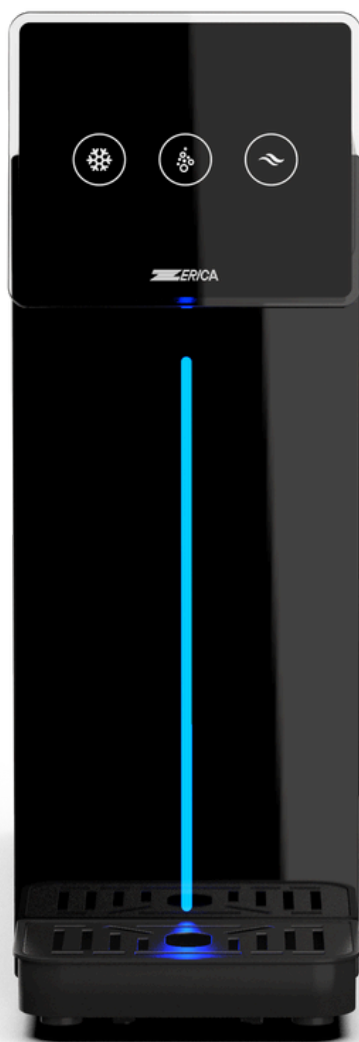

AQUAFONTAINE

SPÉCIALISTE DE LA FONTAINE À EAU RÉSEAU  

Zerica Supra Slim

Fiche technique

Ses points forts

Pensée pour les environnements professionnels qui veulent une solution ultra-compacte, élégante et silencieuse. Au quotidien, elle offre une hydratation simple et confortable grâce à une distribution fluide d'eau fraîche, tempérée et gazeuse.

- Format comptoir ultra-compacte
- Risque de prolifération bactérienne réduit.
- Solution silencieuse

Caractéristiques

Options d'eau

Fraiche

Gazeuse

Tempérée

Matériaux

Plastique de qualité sanitaire & acier galvanisé

Poids

17 kg

Dimensions

47 cm (h) x 16.5 cm (l) 55 cm (p)

Hauteur de niche

26 cm

Technologie de refroidissement

Détente directe

Débit eau froide

20 l/h

Température

Eau froide : 3°C - 12°C

Consommation énergétique (max)

230 watts

Système de filtration

Bloc à charbon actif triple actions